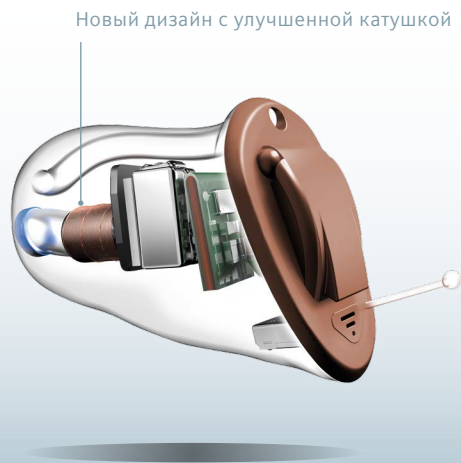

› Разумная конструкция и обмен аудиоданными даже в CIC.

Улучшив катушку, качество беспроводных функциональных возможностей в CIC достигло беспрецедентного уровня. Стало возможным интегрировать e2e wireless 3.0 в эти крошечные внутриушные слуховые аппараты. Это означает, что впервые CIC могут обмениваться аудиоданными и обеспечивать преимущества бинауральной технологии binax.

Объединение преимуществ улучшенной конструкции и технологии binax BestSound Technology означает, что слуховые аппараты даже с одним микрофоном каждый, такие как CIC, теперь работают лучше, чем когда-либо, и все это в самом миниатюрном корпусе.