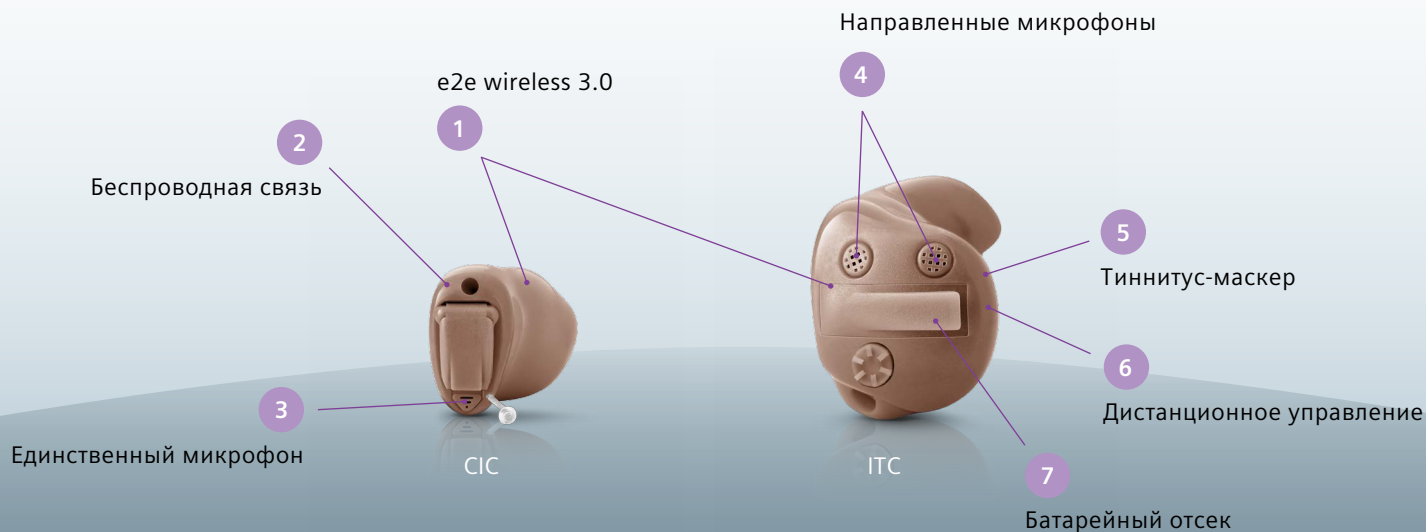

Впервые в мире: Бинауральная направленность OneMic. Для улучшенной естественной направленности – даже в СИС.

Впервые
в мире!

Когда технология улучшает природную направленность: благодаря глубокому расположению в канале, СИС используют эффект ушной раковины для локализации в передне-заднем направлении. Теперь, оснащенные превосходной технологией binaх, каждый миниатюрный слуховой аппарат с одним микрофоном, такой как СИС, может использовать e2e wireless 3.0 обмен аудиоданными. При бинауральной настройке каждый слуховой аппарат использует информацию из своего микрофона и микрофона на контралатеральной стороне. Таким образом мы создаем виртуальную 4х-микрофонную сеть, что позволяет работать HDSR, и существенно улучшает фронтальную направленность.

Это то, что мы называем **бинауральная OneMic направленность**.

Вдобавок к естественному эффекту ушной раковины, бинауральная OneMic направленность обеспечивает пользователю превосходную разборчивость и локализацию.

- Бинауральная направленность OneMic позволяет микрофонам фокусироваться фронтально для лучшей разборчивости направленной речи особенно в шумных обстановках - даже пользователям СИС.

Новый Insio binax.

Открывая бинауральную направленность.

Технологические уровни

7bx

5bx

3bx

5
4
3
2
1
0

Insio binax CIC
Актуальный
размер в см

Insio binax представляет мировую новинку: теперь слуховые аппараты даже с одним микрофоном каждый, такие крохотные как CIC, обладают направленностью. Располагаясь в ушном канале, стандартные CIC использовали преимущества эффекта направленности от самого уха. Теперь же, благодаря