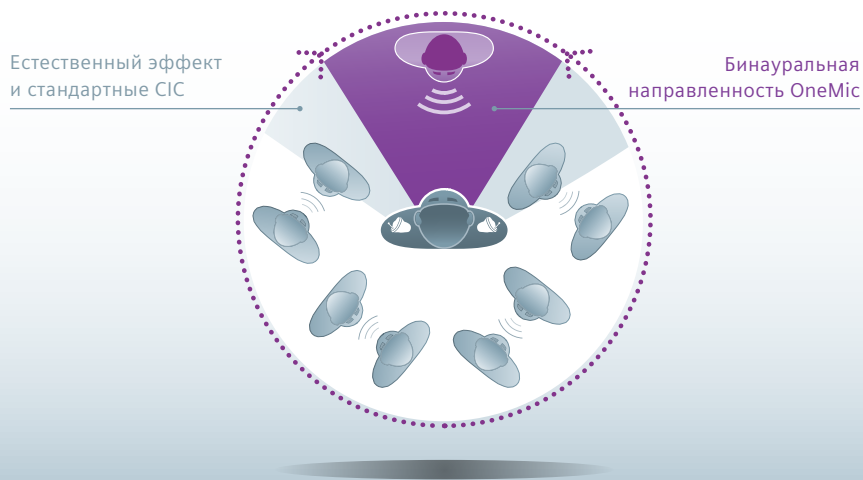

- Бинауральная направленность OneMic позволяет микрофонам фокусироваться фронтально для лучшей разборчивости направленной речи особенно в шумных обстановках - даже пользователям СИС.